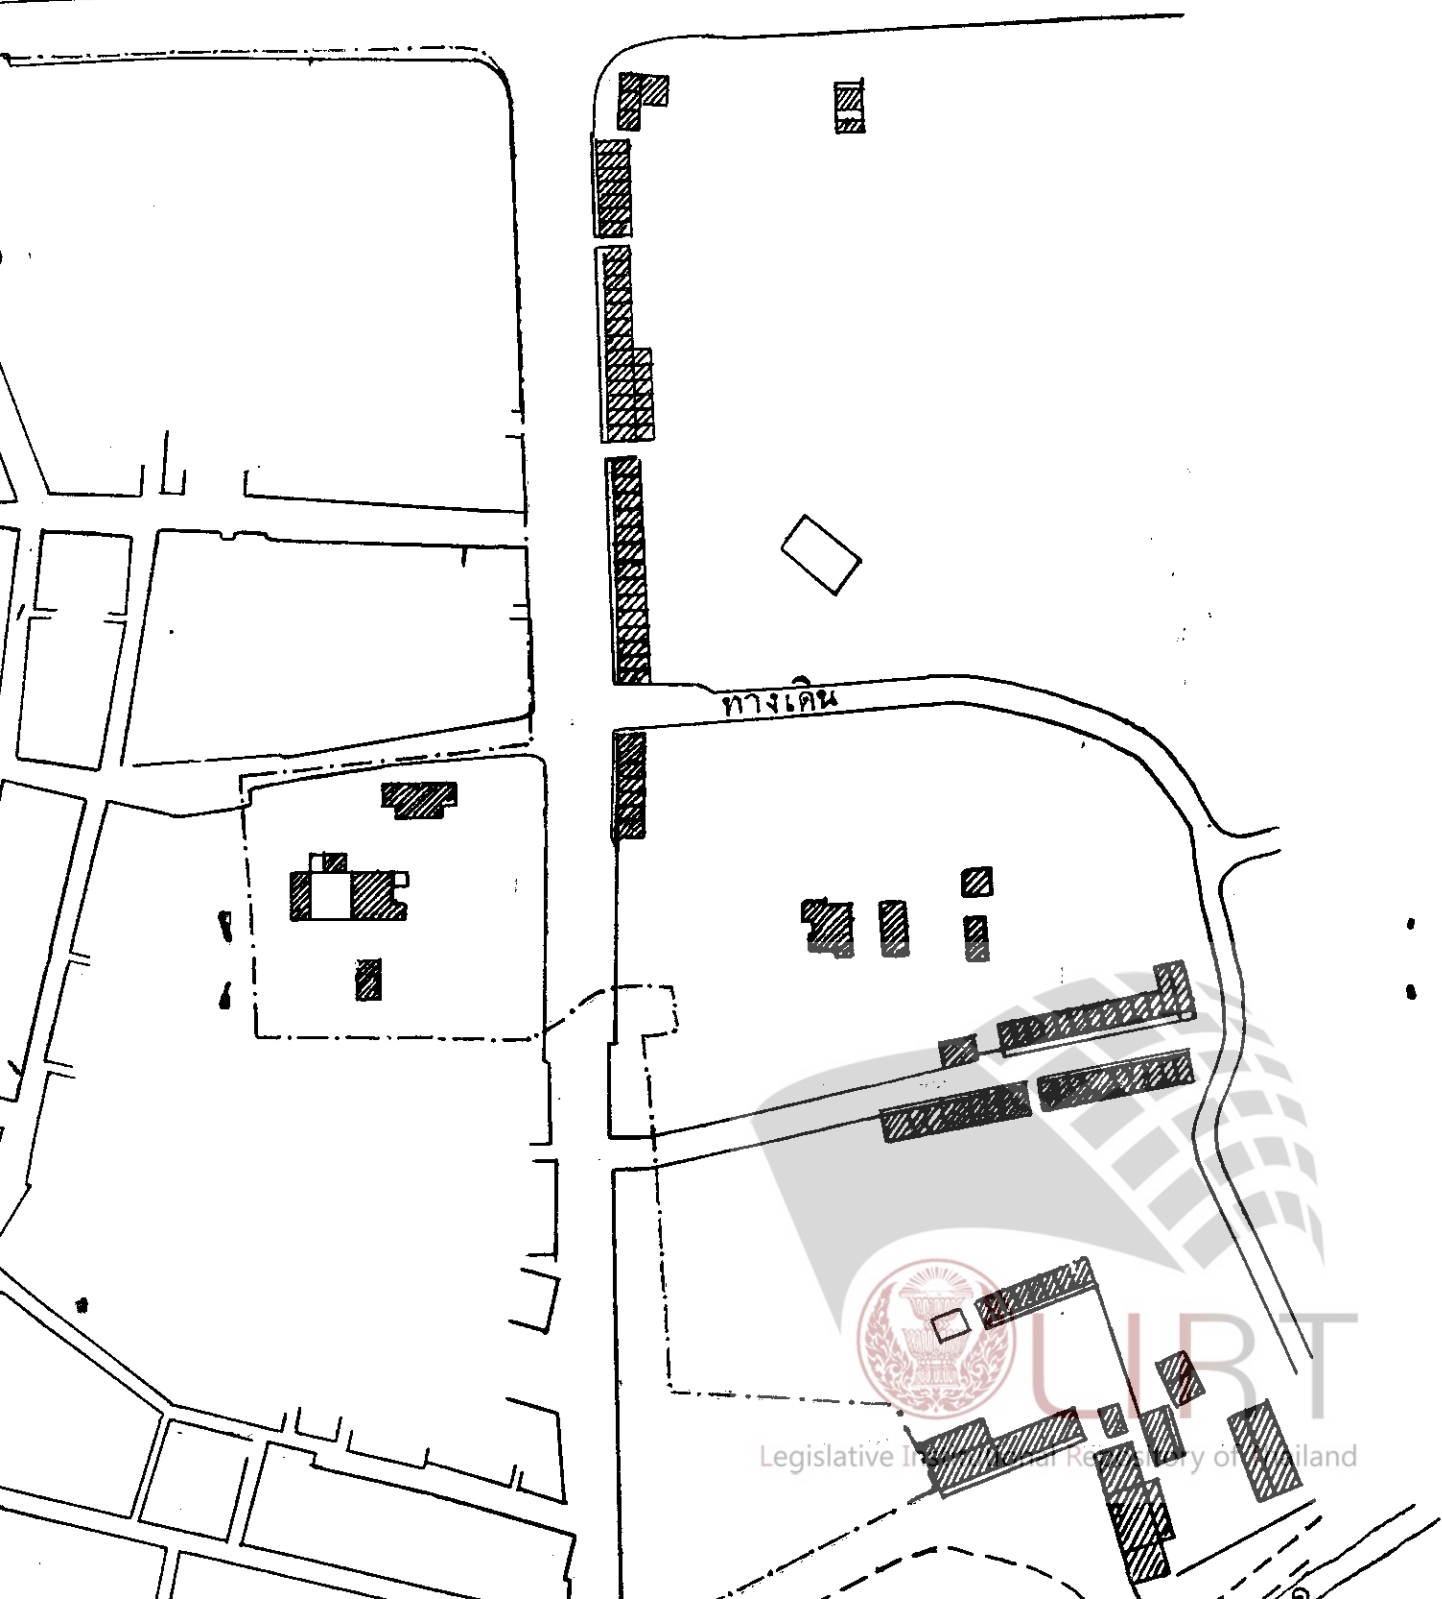

การอำเภอ

ที่ทำการไปรษณีย์โทรเลข

ไอศกัสนา

สถานีตำรวจ