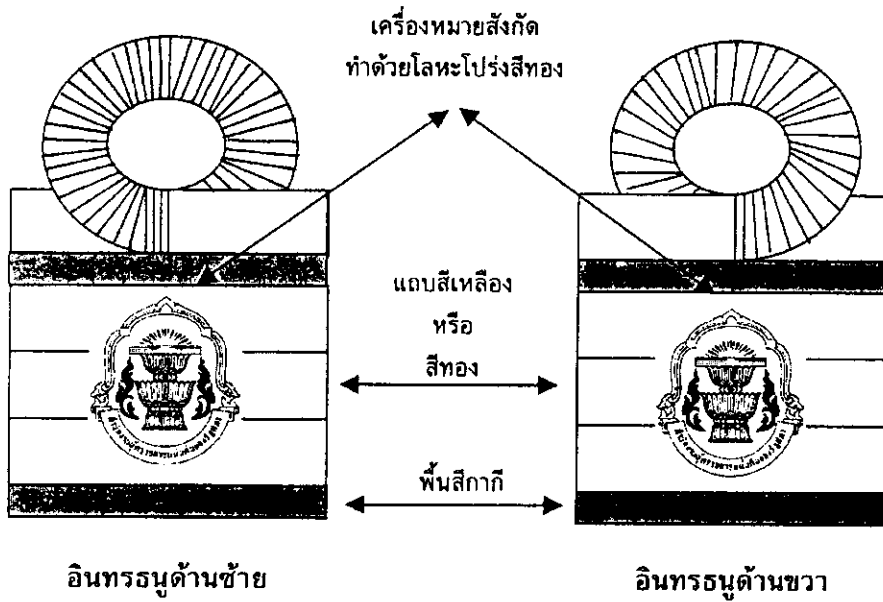

(๓) เครื่องแบบประจำสำนักงาน”

“ข้อ ๗ เครื่องแบบปฏิบัติการ

ให้อนุโลมใช้ตามแบบของข้าราชการฝ่ายพลเรือน รวมทั้งหมวก ยกเว้น อินทรรณูและเครื่องหมายสังกัด ให้ใช้ตามแบบที่สำนักงานกำหนด

(๑) อินทรรณู

ให้ใช้อินทรรณูอ่อน ติดทับเสื้อเหนือบ่าทั้งสองข้างจากไหล่ไปคอ ขนาดกว้าง ๔ เซนติเมตร ยาวตามความยาวของบ่า พื้นสีทึบ ด้านคอปลายมน มีแถบสีเหลืองหรือสีทองติดตามขวางอินทรรณู มีเครื่องหมายสำนักงานทำด้วยโลหะโปร่งสีทองแสดงด้านบนอินทรรณู

(๒) เครื่องหมายสังกัด

ให้ติดเครื่องหมายแสดงสังกัดเป็นรูปตราประจำสำนักงาน ทำด้วยโลหะโปร่งสีทอง สูง ๒ เซนติเมตร ติดที่ปกเสื้อทั้ง ๒ ข้าง”

ประกาศ ณ วันที่ ๒๗ สิงหาคม พ.ศ. ๒๕๕๗

พลทรัพย์ ปิยะอนันต์

ผู้ตรวจการแผ่นดินของรัฐสภา

อินทรรุ่นอ่อนสำหรับเครื่องแบบปฏิบัติการ

เครื่องหมายสังกัด

สูง ๒ ซม.
ทำด้วยโลหะโปร่งสีทอง