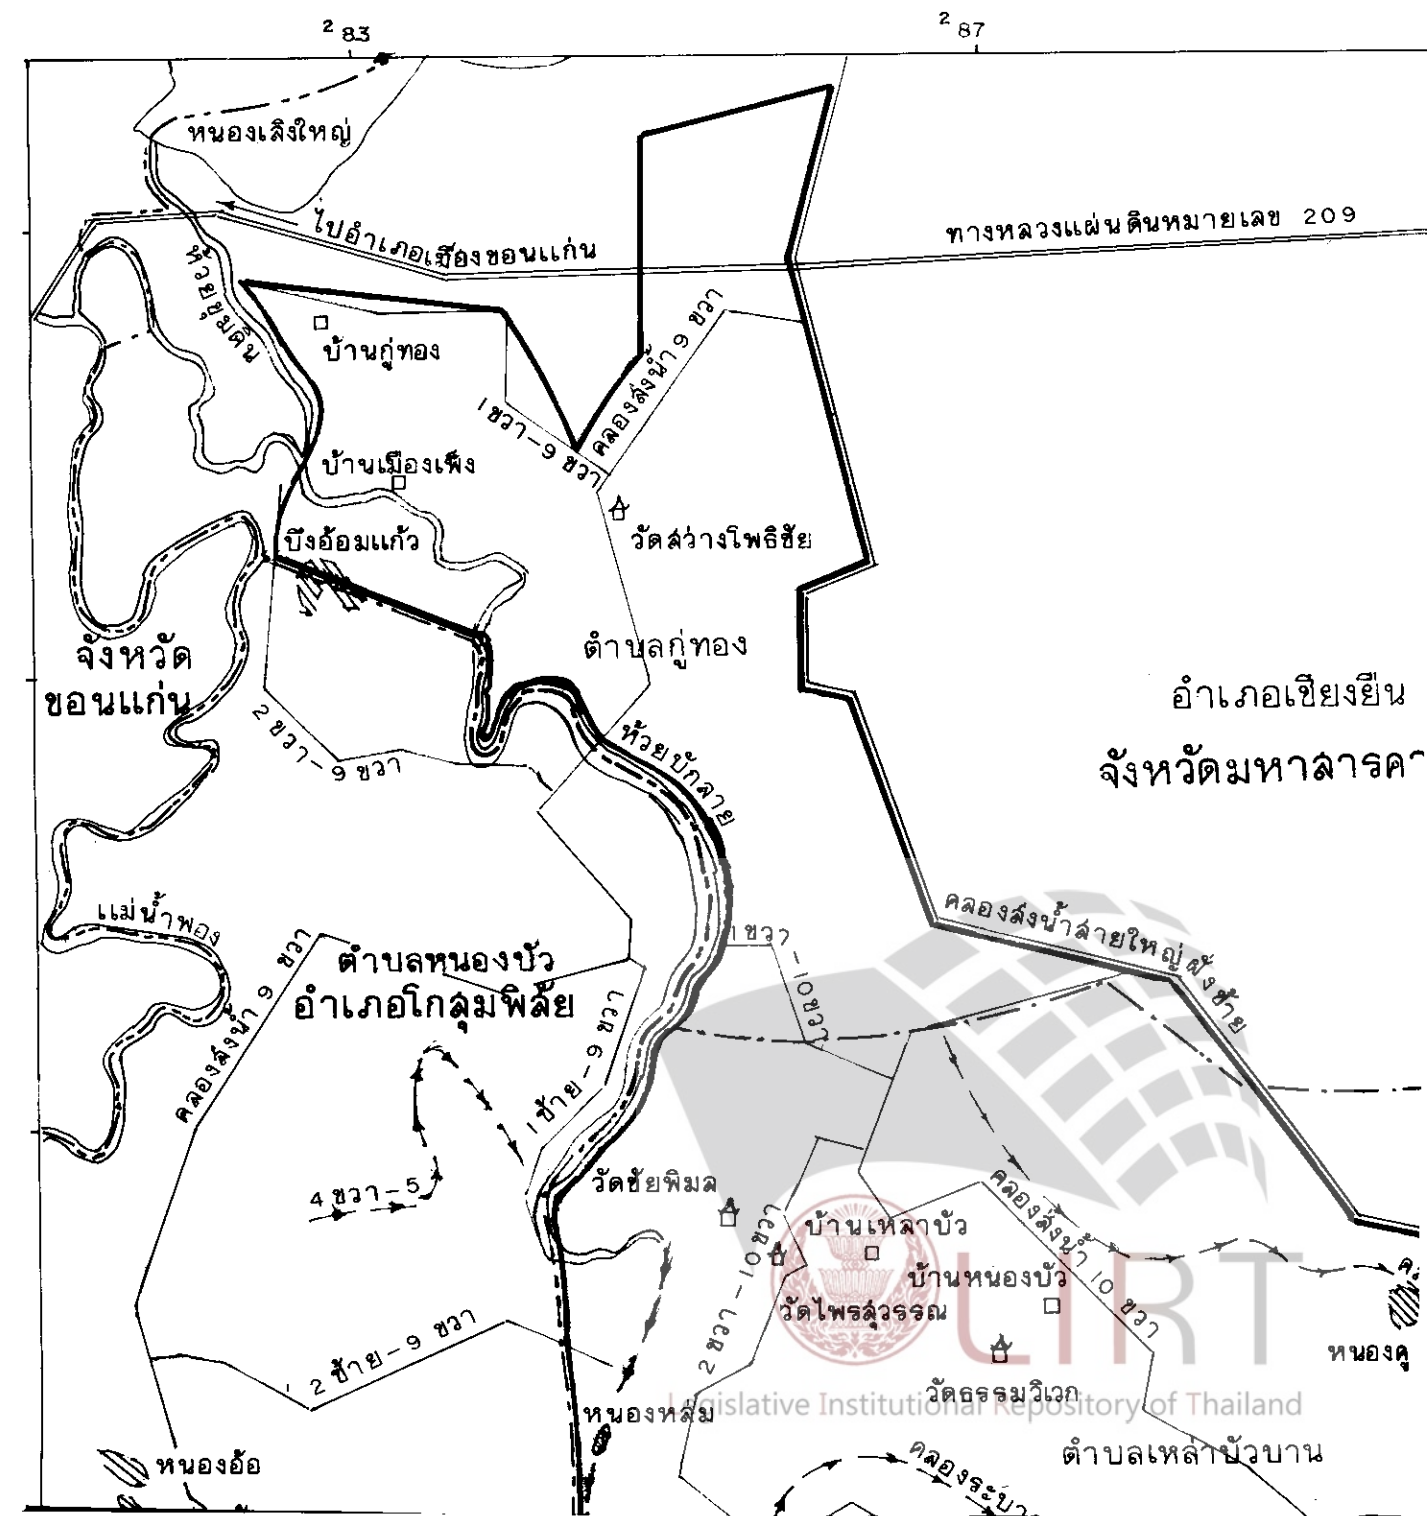

พ.ศ. ๒๕๔๑

มาตราส่วน ๑ : ๕๐,๐๐๐

แผนที่ท้ายพระราชกฤษฎีกา

กู่ทอง ตำบลเหล่าบัวบาน และตำบลนาทอง อำเภอเขียงยืน จังหวัดมหาสารคาม
ให้เป็นเขตโครงการจัดรูปที่ดิน

พ.ศ. 2541

มาตราส่วน 1 : 50,000

0 1 2 กิโลเมตร

เครื่องหมาย